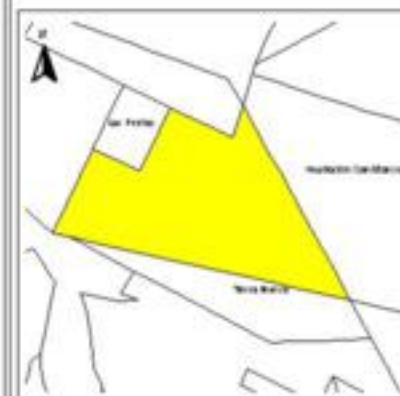

EVALUA DF
Consejo de Evaluación del
Desarrollo Social del
Distrito Federal

ÍNDICE DE DESARROLLO SOCIAL

Delegación: Xochimilco
Colonia: Potrero de San Bernardino
Grado de desarrollo: Medio

Grado de Desarrollo Social

-  Muy bajo
-  Bajo
-  Medio
-  Alto
-  Sin dato

0.07 0 0.07 0.14 Kilómetros

Fuente: Elaboración propia con datos de Seduvi e INEGI